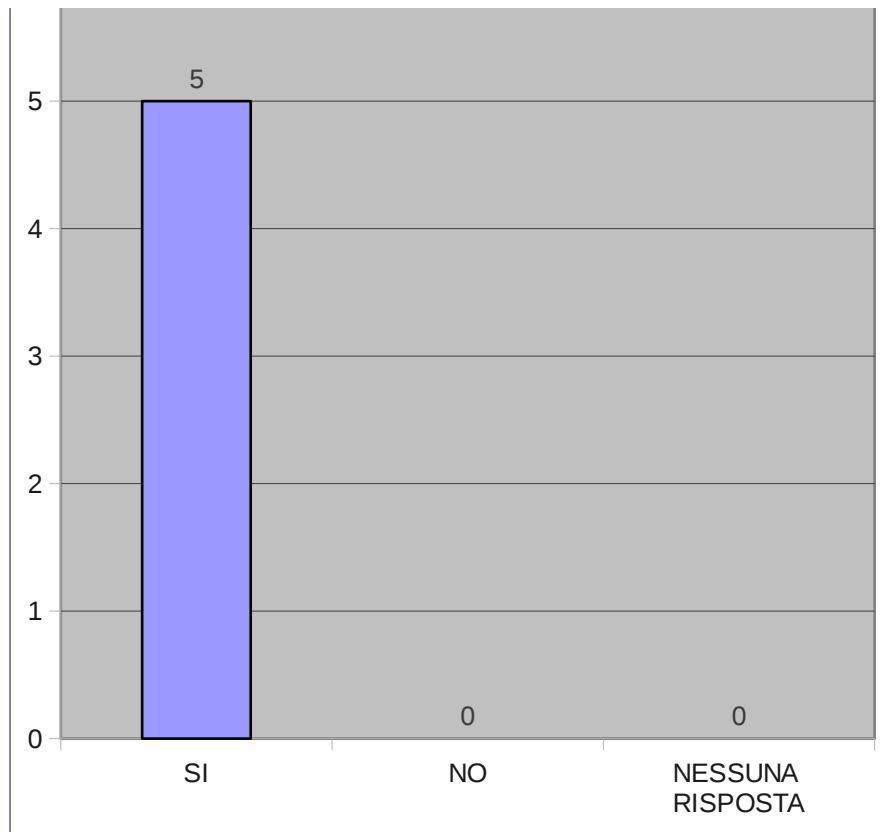

c) Si ritiene soddisfatta delle informazioni ricevute?

Questionario AN-as2013-14

1. Al momento dell'inserimento di Vostro/a figlio/a al nostro Nido eravate già a conoscenza della modalità in cui tale inserimento sarebbe avvenuto?

2. Se sì, in che occasione eravate stati informati e da chi?

Questionario AN-as2013-14

3. All'inserimento Vi siete sentiti accolti?

SI ABBANDONATA NO

4. Ritenete che il ruolo della Coordinatrice sia stato svolto in modo adeguato rispetto alle Vostre aspettative ?