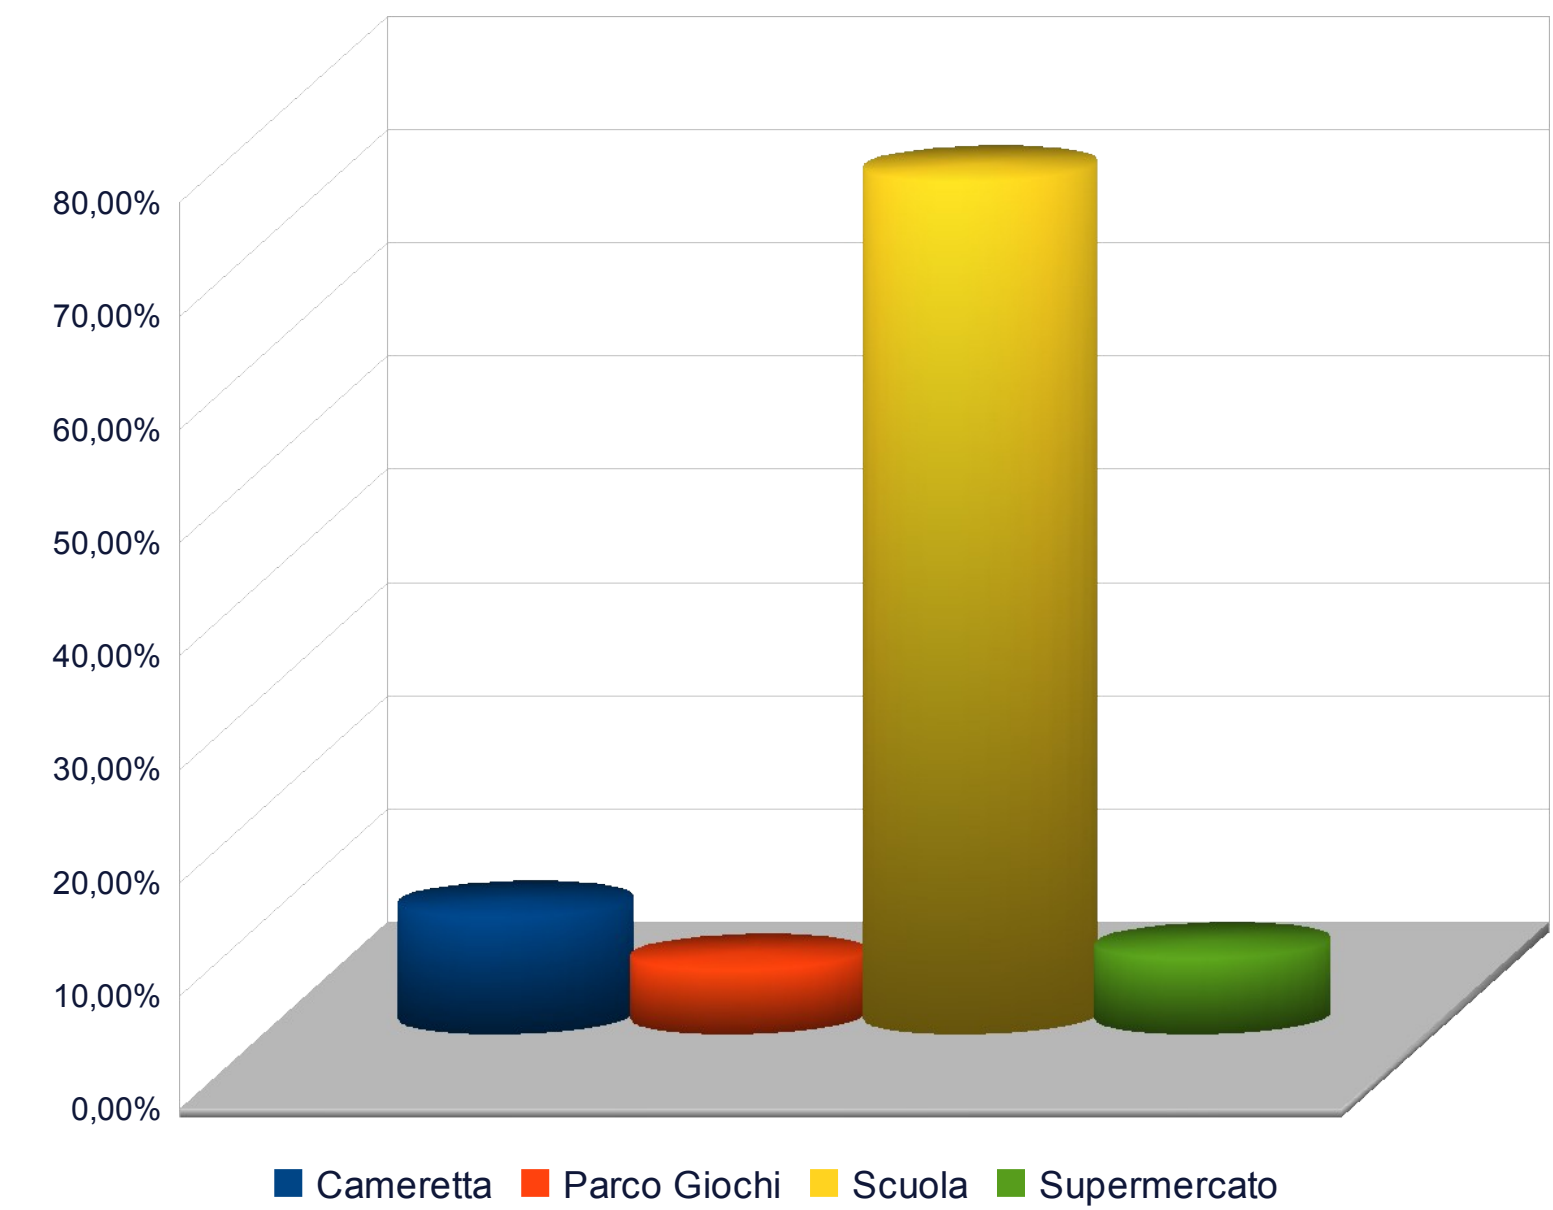

## RISULTATI DEI QUESTIONARI SULLA BIBLIOTECA COMUNALE

- Secondo te la biblioteca di Vedano Olona a che cosa assomiglia di più:

UNA CAMERETTA

UN PARCO GIOCHI

UNA SCUOLA

UN SUPERMERCATO

Secondo te la biblioteca di Vedano Olona a cosa assomiglia di più:	Cameretta	Parco Giochi	Scuola	Supermercato
Percentuale:	10,37%	5,69%	75,25%	6,69%

- In biblioteca trovi i libri che cerchi?

SEMPRE

QUALCHE VOLTA

MAI

In biblioteca trovi i libri che cerchi?	Sempre	Qualche volta	Mai
Percentuale:	53,85%	43,48%	2,68%

- In biblioteca vieni con:

PAPÀ E MAMMA

AMICI / COMPAGNI

- La biblioteca di Vedano Olona è:

MITICA

BELLA

COSÌ COSÌ

BRUTTA

La biblioteca di Vedano Olona è:	Mitica	Bella	Così così	Brutta
Percentuale:	43,48%	48,16%	8,03%	0,33%