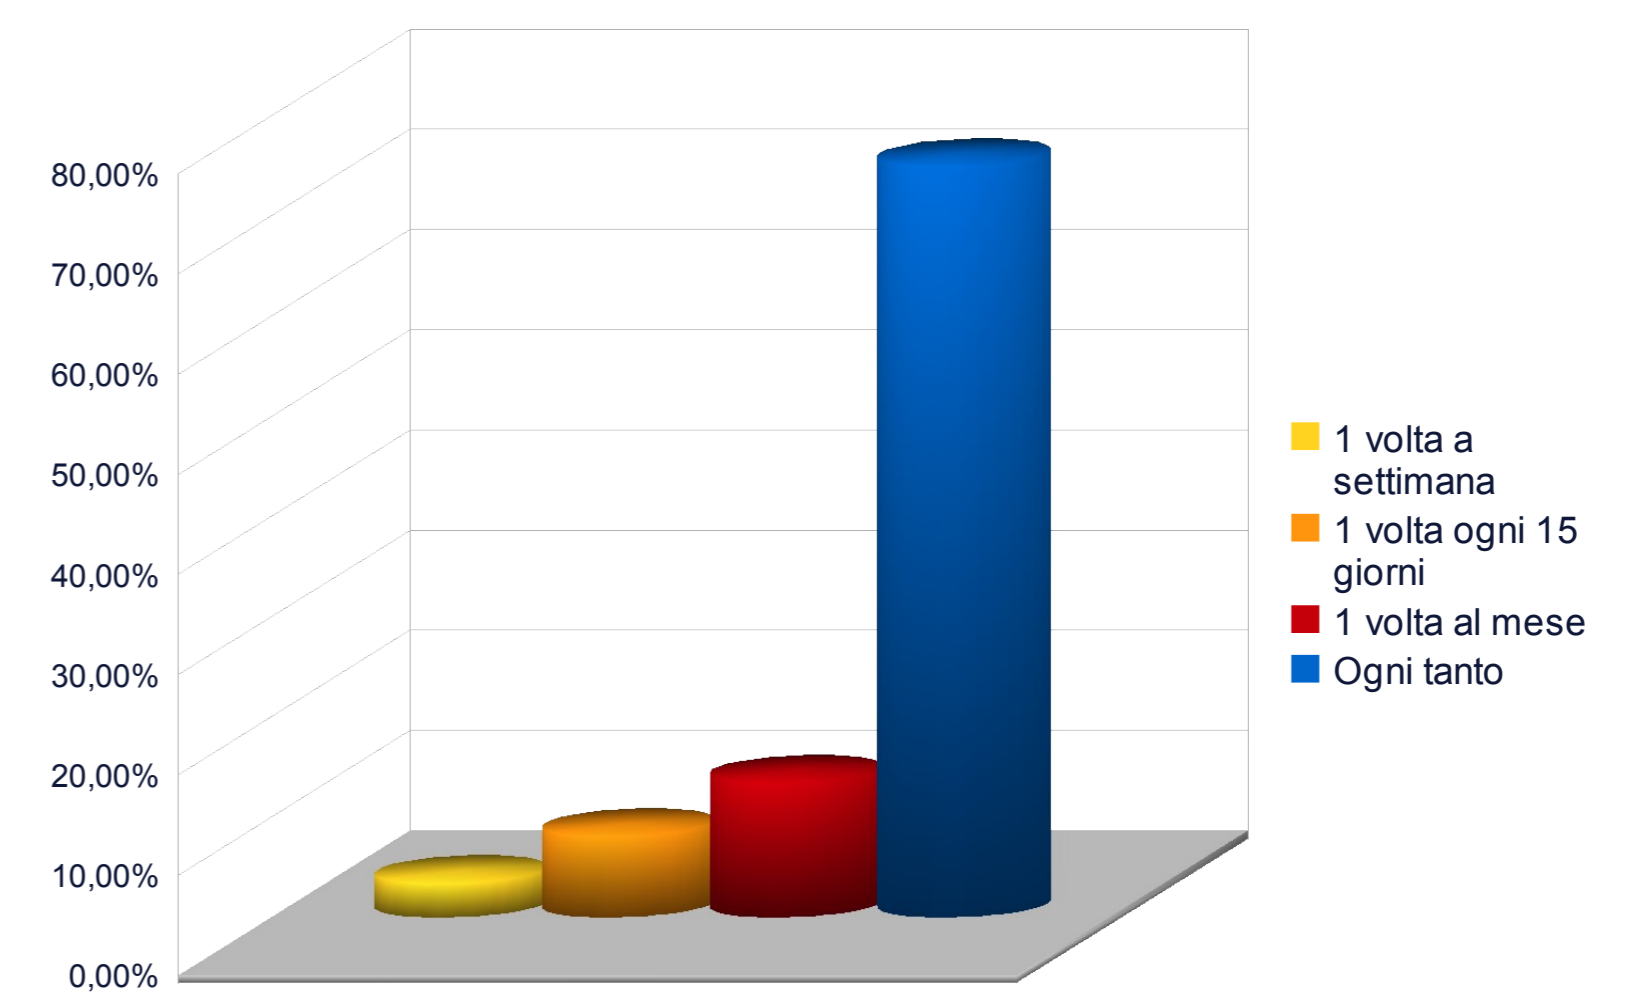

RISULTATI DEI QUESTIONARI SULLA BIBLIOTECA COMUNALE

- Secondo te la biblioteca di Vedano Olona a che cosa assomiglia di più:

UNA CAMERETTA

UN PARCO GIOCHI

UNA SCUOLA

UN SUPERMERCATO

Secondo te la biblioteca di Vedano Olona a cosa assomiglia di più:	Cameretta	Parco Giochi	Scuola	Supermercato
Percentuale:	10,37%	5,69%	75,25%	6,69%

I NONNI

LA SCUOLA

In biblioteca vieni con:	Genitori	Amici o Compagni	Nonni	Scuola
Percentuale:	33,78%	13,38%	3,34%	48,83%

- Con che frequenza vieni in biblioteca?

Con che frequenza vieni in biblioteca?	Una volta a settimana	Una volta ogni 15 giorni	Una volta al mese	Ogni tanto
Percentuale:	3,34%	8,03%	13,38%	74,92%

- La biblioteca di Vedano Olona è:

MITICA

BELLA

COSÌ COSÌ

BRUTTA

La biblioteca di Vedano Olona è:	Mitica	Bella	Così così	Brutta
Percentuale:	43,48%	48,16%	8,03%	0,33%