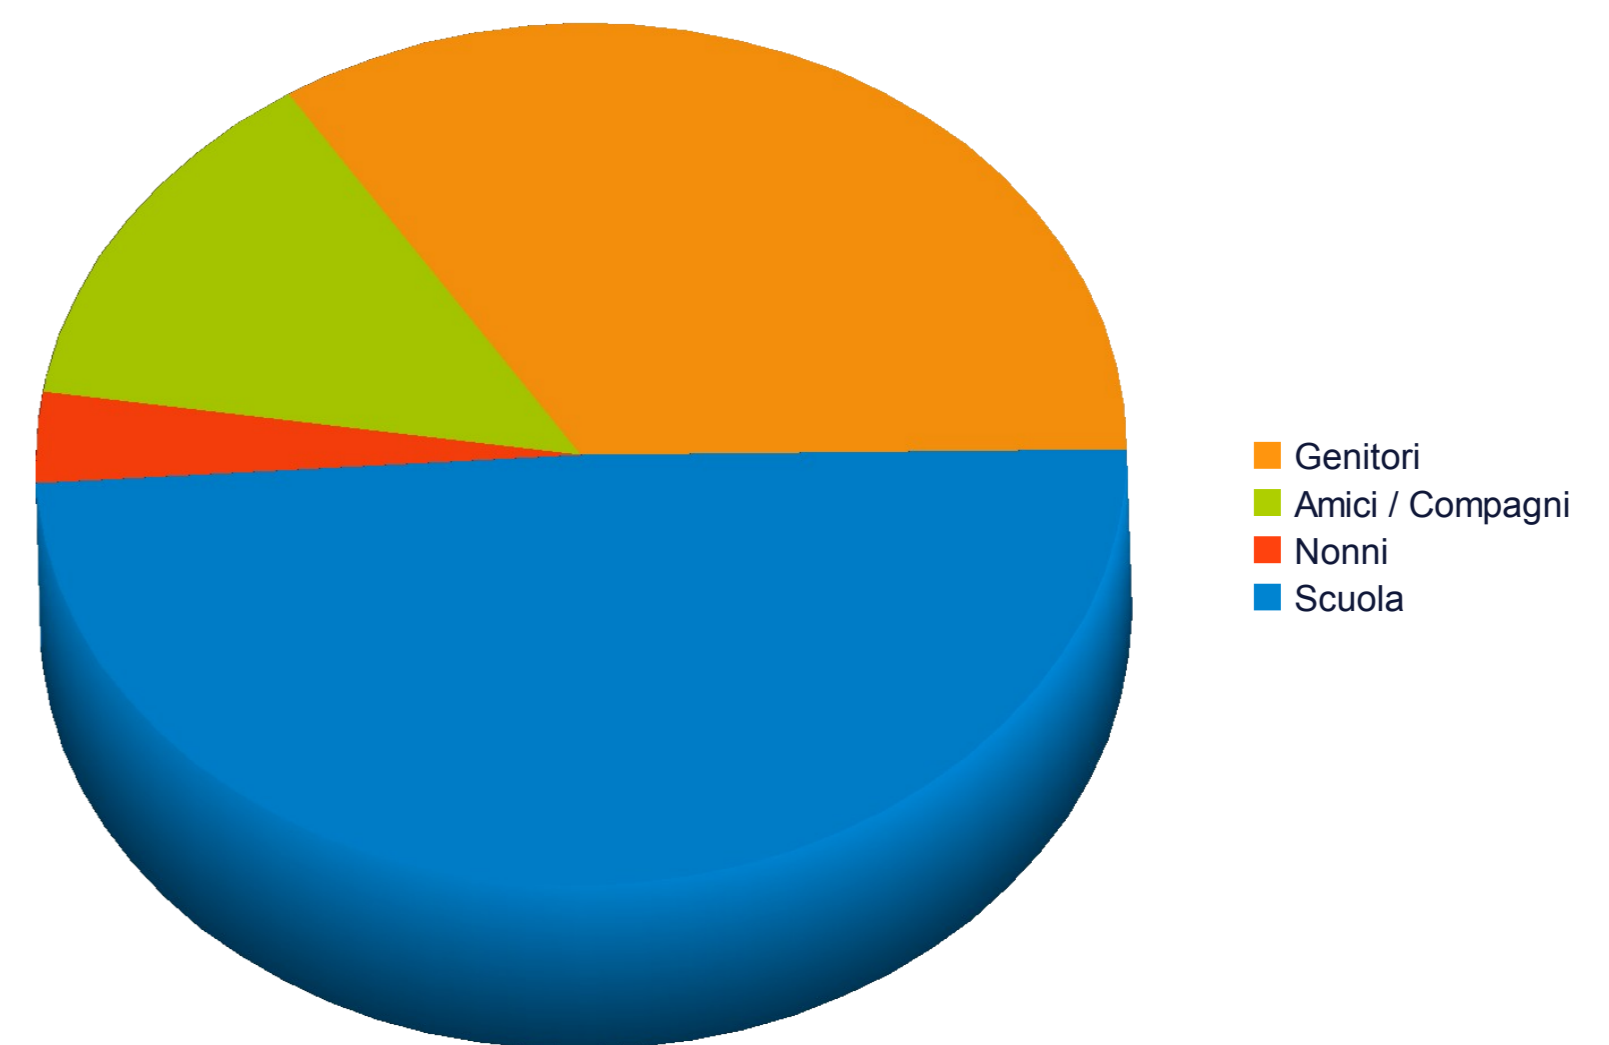

- In biblioteca vieni con:

In biblioteca vieni con:	Genitori	Amici o Compagni	Nonni	Scuola
Percentuale:	33,78%	13,38%	3,34%	48,83%