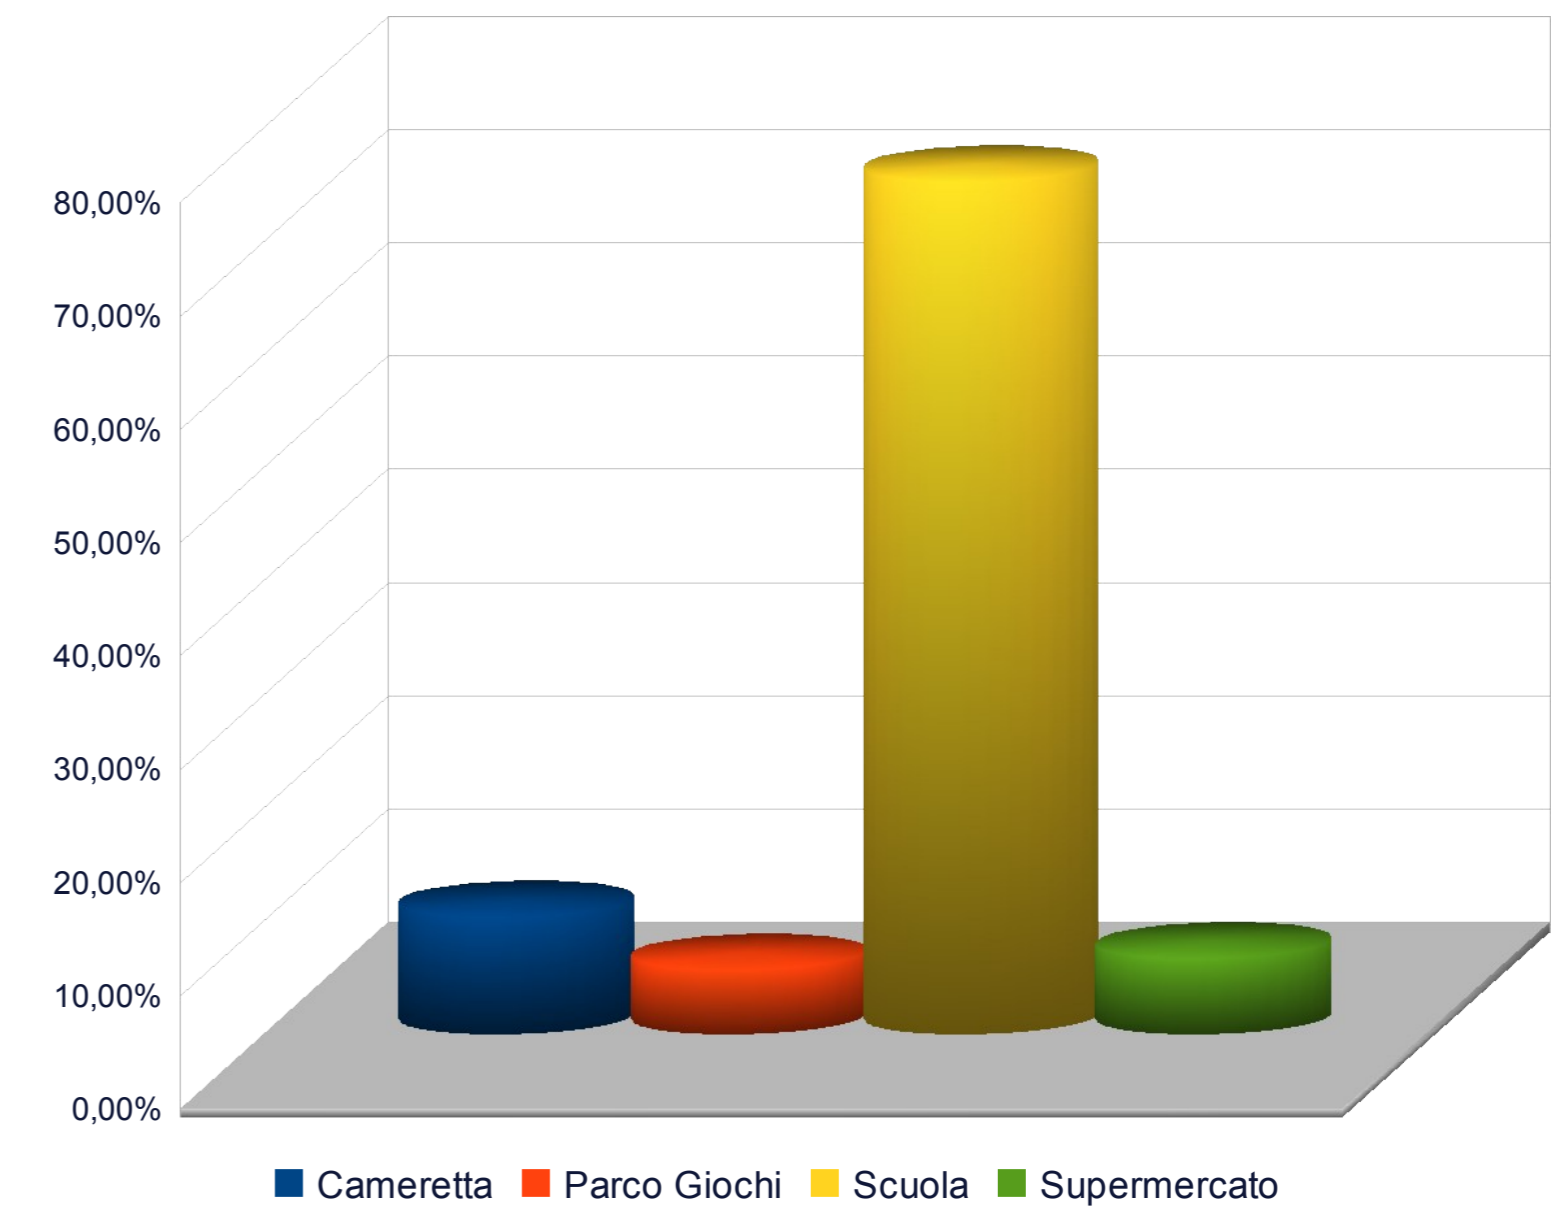

RISULTATI DEI QUESTIONARI SULLA BIBLIOTECA COMUNALE

- Secondo te la biblioteca di Vedano Olona a che cosa assomiglia di più:

UNA CAMERETTA

UN PARCO GIOCHI

UNA SCUOLA

UN SUPERMERCATO

Secondo te la biblioteca di Vedano Olona a cosa assomiglia di più:	Cameretta	Parco Giochi	Scuola	Supermercato
Percentuale:	10,37%	5,69%	75,25%	6,69%

- In biblioteca trovi i libri che cerchi?

SEMPRE

QUALCHE VOLTA

MAI

In biblioteca trovi i libri che cerchi?	Sempre	Qualche volta	Mai
Percentuale:	53,85%	43,48%	2,68%

- In biblioteca vieni con:

PAPÀ E MAMMA

AMICI / COMPAGNI

- La biblioteca di Vedano Olona è:

MITICA

BELLA

COSÌ COSÌ

BRUTTA

La biblioteca di Vedano Olona è:	Mitica	Bella	Così così	Brutta
Percentuale:	43,48%	48,16%	8,03%	0,33%