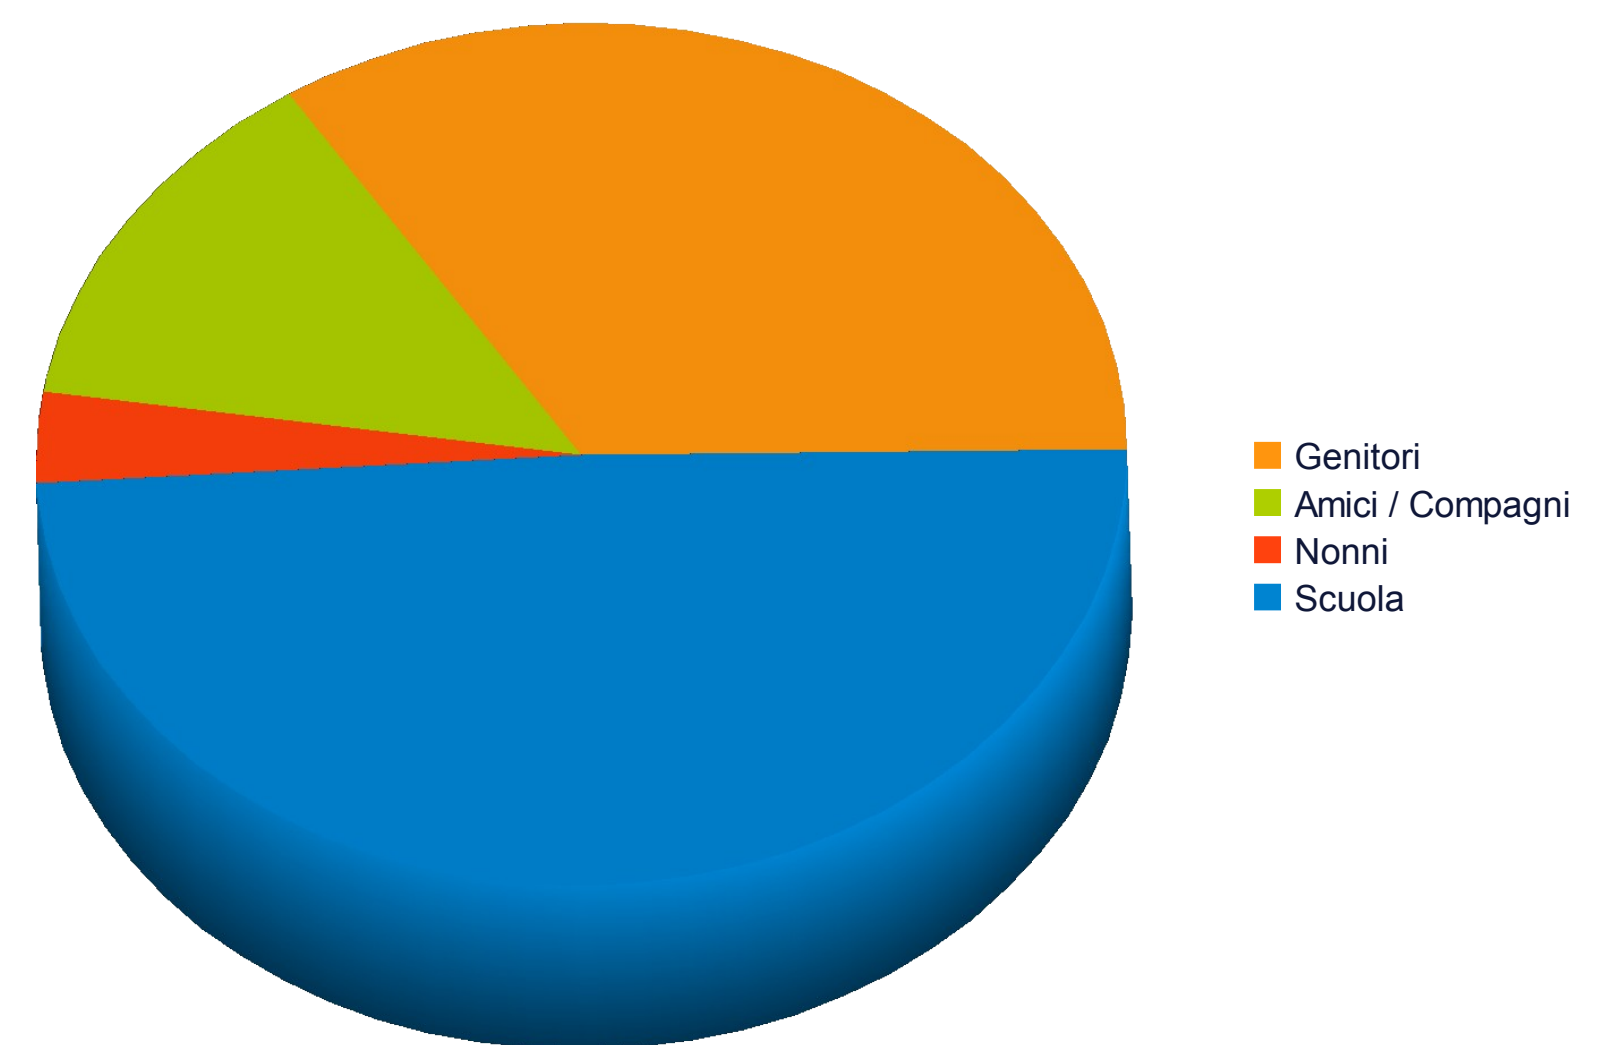

- In biblioteca vieni con:

In biblioteca vieni con:	Genitori	Amici o Compagni	Nonni	Scuola
Percentuale:	33,78%	13,38%	3,34%	48,83%