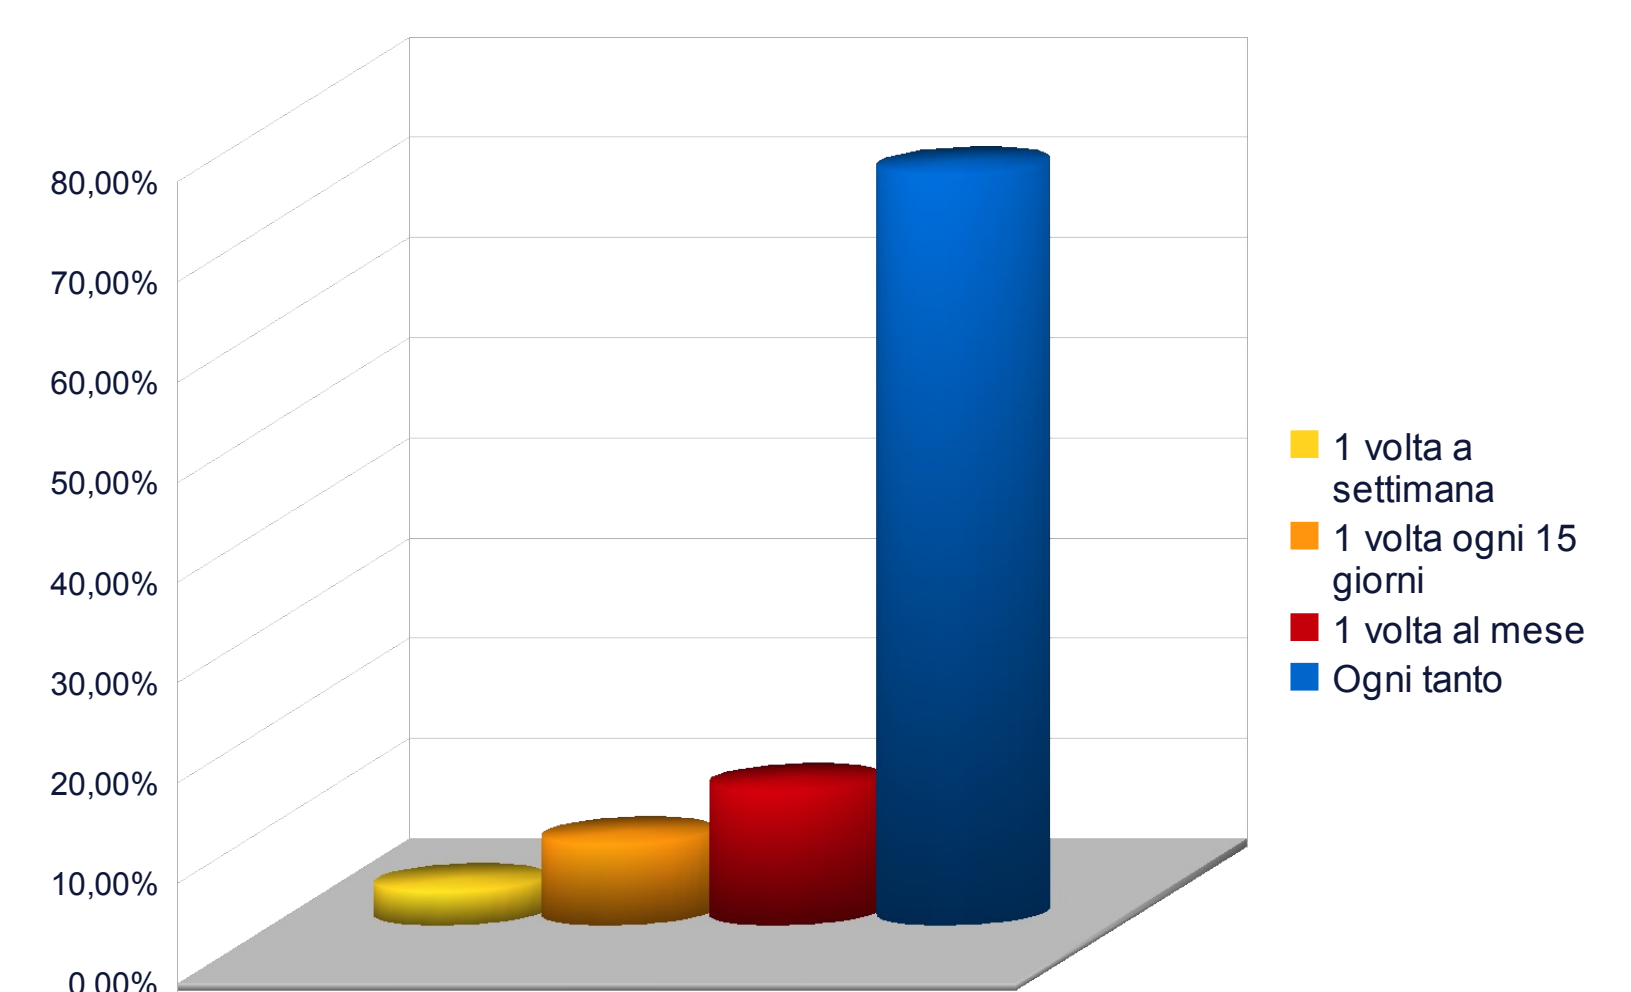

## RISULTATI DEI QUESTIONARI SULLA BIBLIOTECA COMUNALE

- Secondo te la biblioteca di Vedano Olona a che cosa assomiglia di più:

UNA CAMERETTA

UN PARCO GIOCHI

UNA SCUOLA

UN SUPERMERCATO

Secondo te la biblioteca di Vedano Olona a cosa assomiglia di più:	Cameretta	Parco Giochi	Scuola	Supermercato
Percentuale:	10,37%	5,69%	75,25%	6,69%

I NONNI

LA SCUOLA

In biblioteca vieni con:	Genitori	Amici o Compagni	Nonni	Scuola
Percentuale:	33,78%	13,38%	3,34%	48,83%

- Con che frequenza vieni in biblioteca?

Con che frequenza vieni in biblioteca?	Una volta a settimana	Una volta ogni 15 giorni	Una volta al mese	Ogni tanto
Percentuale:	3,34%	8,03%	13,38%	74,92%

- La biblioteca di Vedano Olona è:

MITICA

BELLA

COSÌ COSÌ

BRUTTA

La biblioteca di Vedano Olona è:	Mitica	Bella	Così così	Brutta
Percentuale:	43,48%	48,16%	8,03%	0,33%